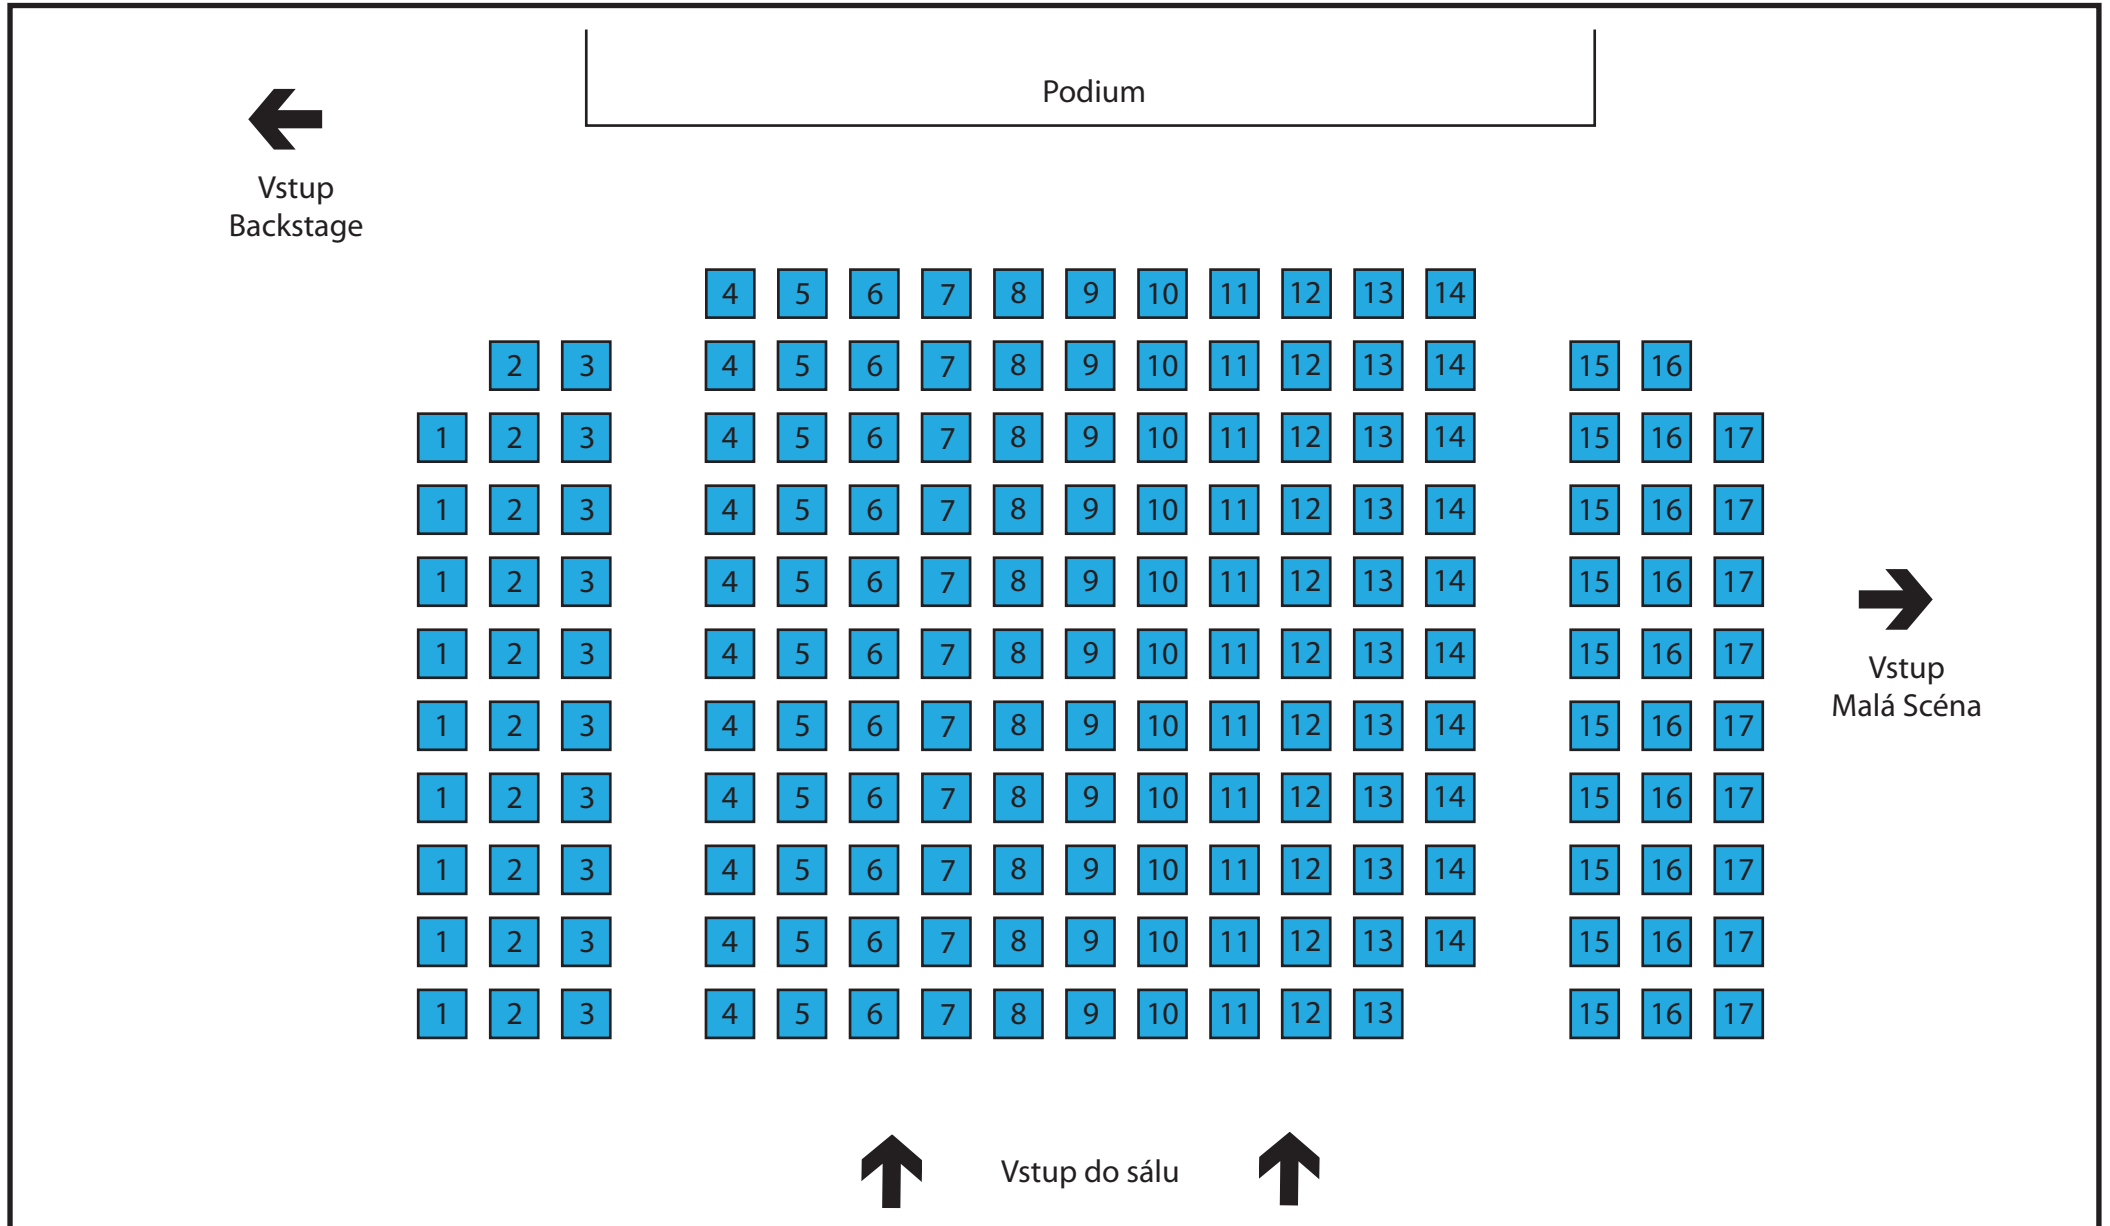

Uspořádání sálu

Maximální sezení s reží v kabině - část přízemí

Kapacita takto upraveného sálu - část přízemí - je 195 míst
Celková kapacita takto upraveného sálu je 285 míst

Uspořádání sálu

Maximální sezení s reží v kabině - část přízemí

Kapacita takto upraveného sálu - část přízemí - je 195 míst
Celková kapacita takto upraveného sálu je 285 míst

Uspořádání sálu

Maximální sezení s režií v kabině - část balkón

Kapacita takto upraveného sálu - část balkón - je 90 míst
Celková kapacita takto upraveného sálu je 285 míst

Uspořádání sálu

Maximální sezení s reží v kabině - část balkón

Kapacita takto upraveného sálu - část balkón - je 90 míst

Celková kapacita takto upraveného sálu je 285 míst