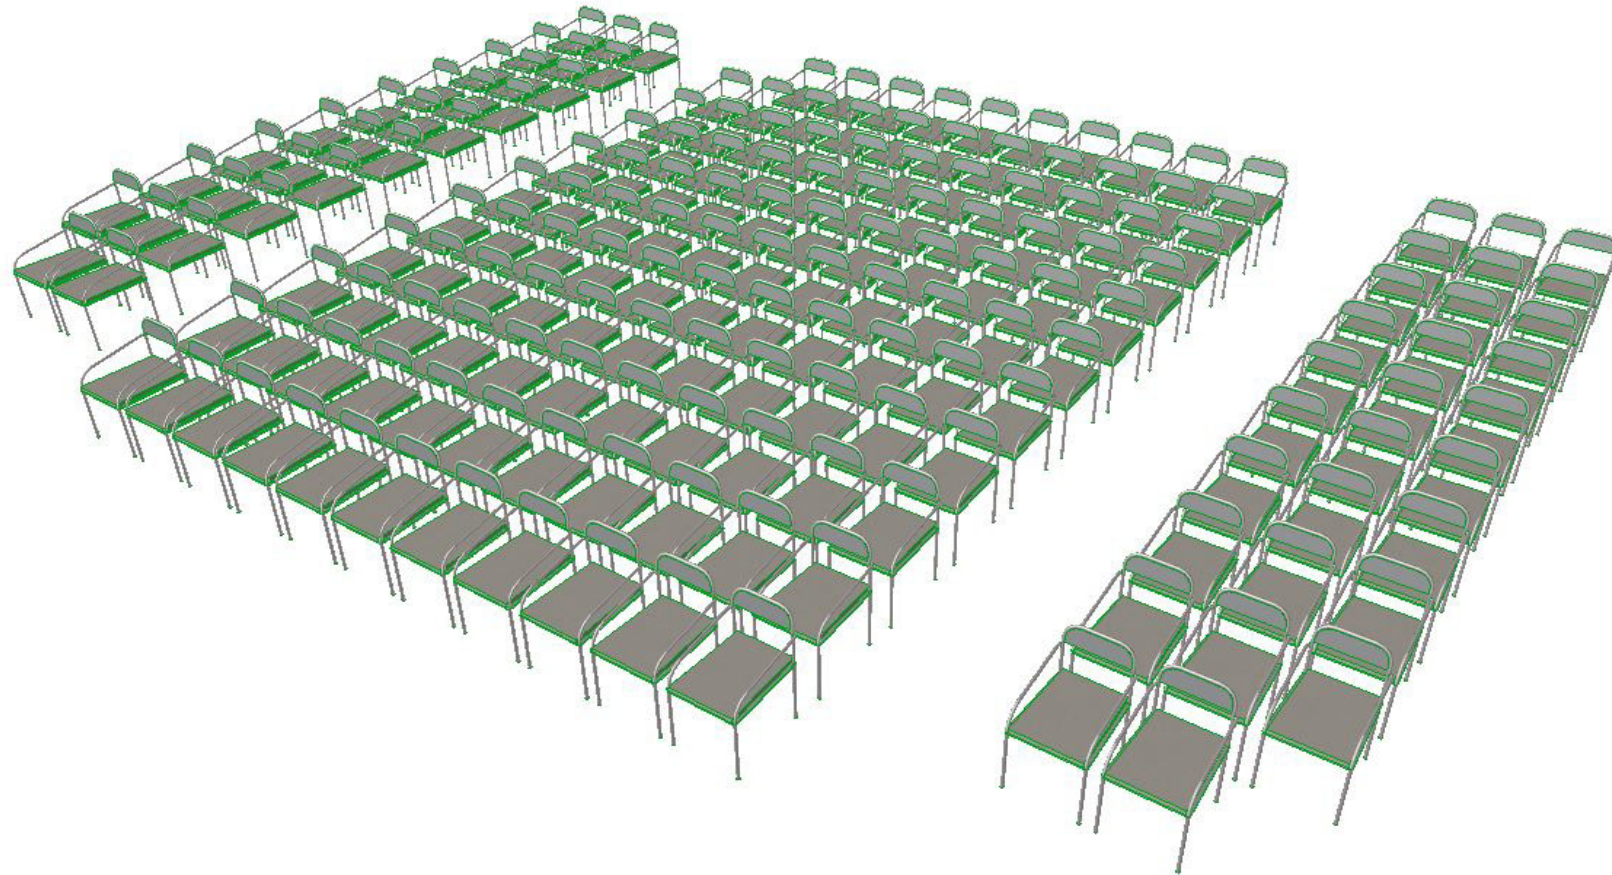

Uspořádání sálu

Maximální sezení s reží v kabině - část přízemí

Kapacita takto upraveného sálu - část přízemí - je 195 míst
Celková kapacita takto upraveného sálu je 285 míst

Uspořádání sálu

Maximální sezení s reží v kabině - část přízemí

Kapacita takto upraveného sálu - část přízemí - je 195 míst
Celková kapacita takto upraveného sálu je 285 míst

Uspořádání sálu

Maximální sezení s režií v kabině - část balkón

Kapacita takto upraveného sálu - část balkón - je 90 míst
Celková kapacita takto upraveného sálu je 285 míst

Uspořádání sálu

Maximální sezení s reží v kabině - část balkón

Kapacita takto upraveného sálu - část balkón - je 90 míst

Celková kapacita takto upraveného sálu je 285 míst