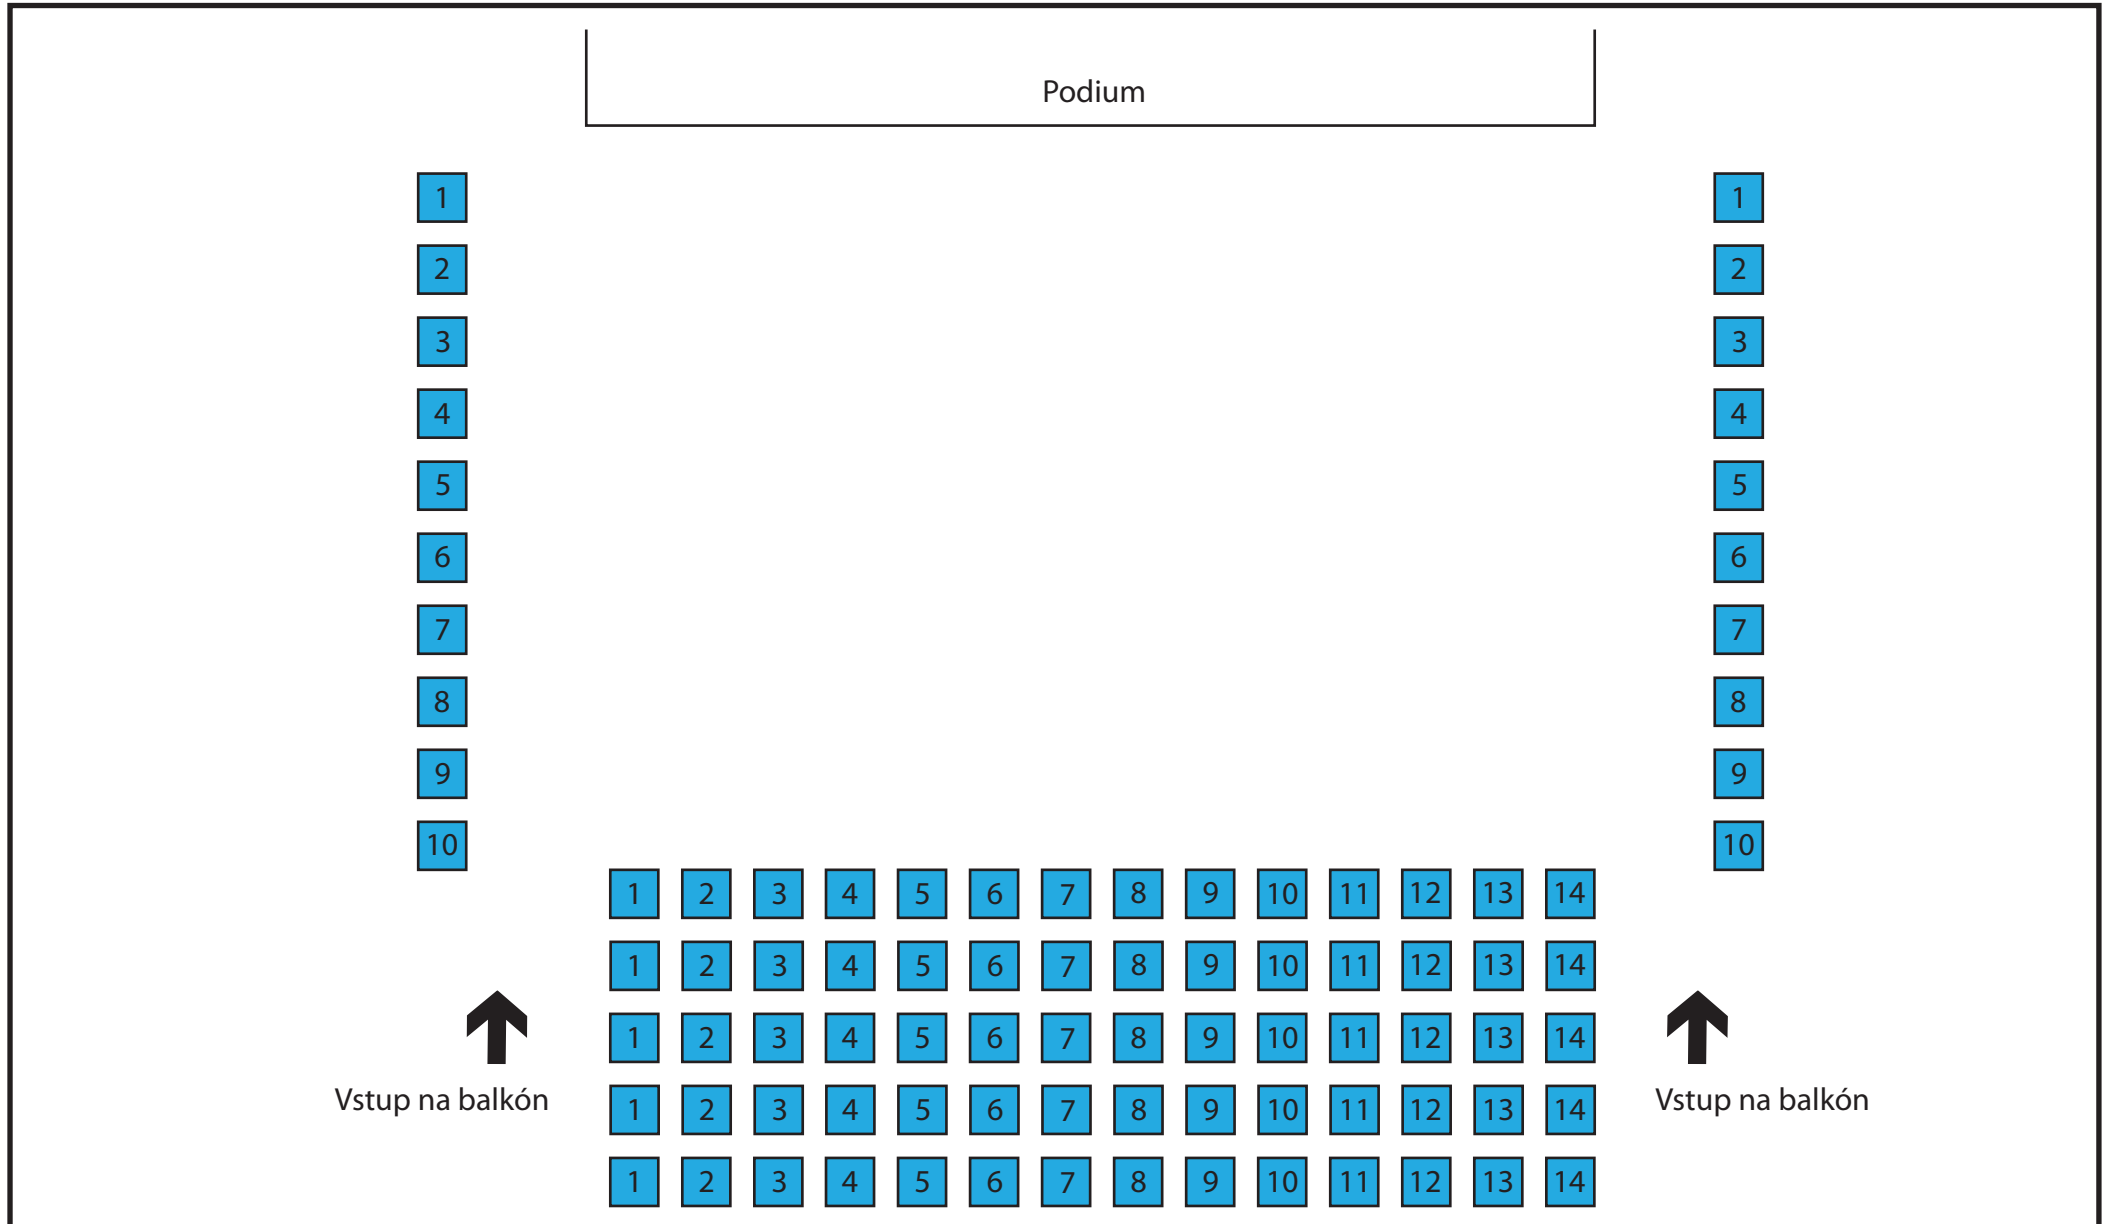

Uspořádání sálu

Maximální sezení s reží v kabině - část přízemí

Kapacita takto upraveného sálu - část přízemí - je 195 míst
Celková kapacita takto upraveného sálu je 285 míst

Uspořádání sálu

Maximální sezení s reží v kabině - část přízemí

Kapacita takto upraveného sálu - část přízemí - je 195 míst
Celková kapacita takto upraveného sálu je 285 míst

Uspořádání sálu

Maximální sezení s režií v kabině - část balkón

Kapacita takto upraveného sálu - část balkón - je 90 míst
Celková kapacita takto upraveného sálu je 285 míst

Uspořádání sálu

Maximální sezení s reží v kabině - část balkón

Kapacita takto upraveného sálu - část balkón - je 90 míst

Celková kapacita takto upraveného sálu je 285 míst